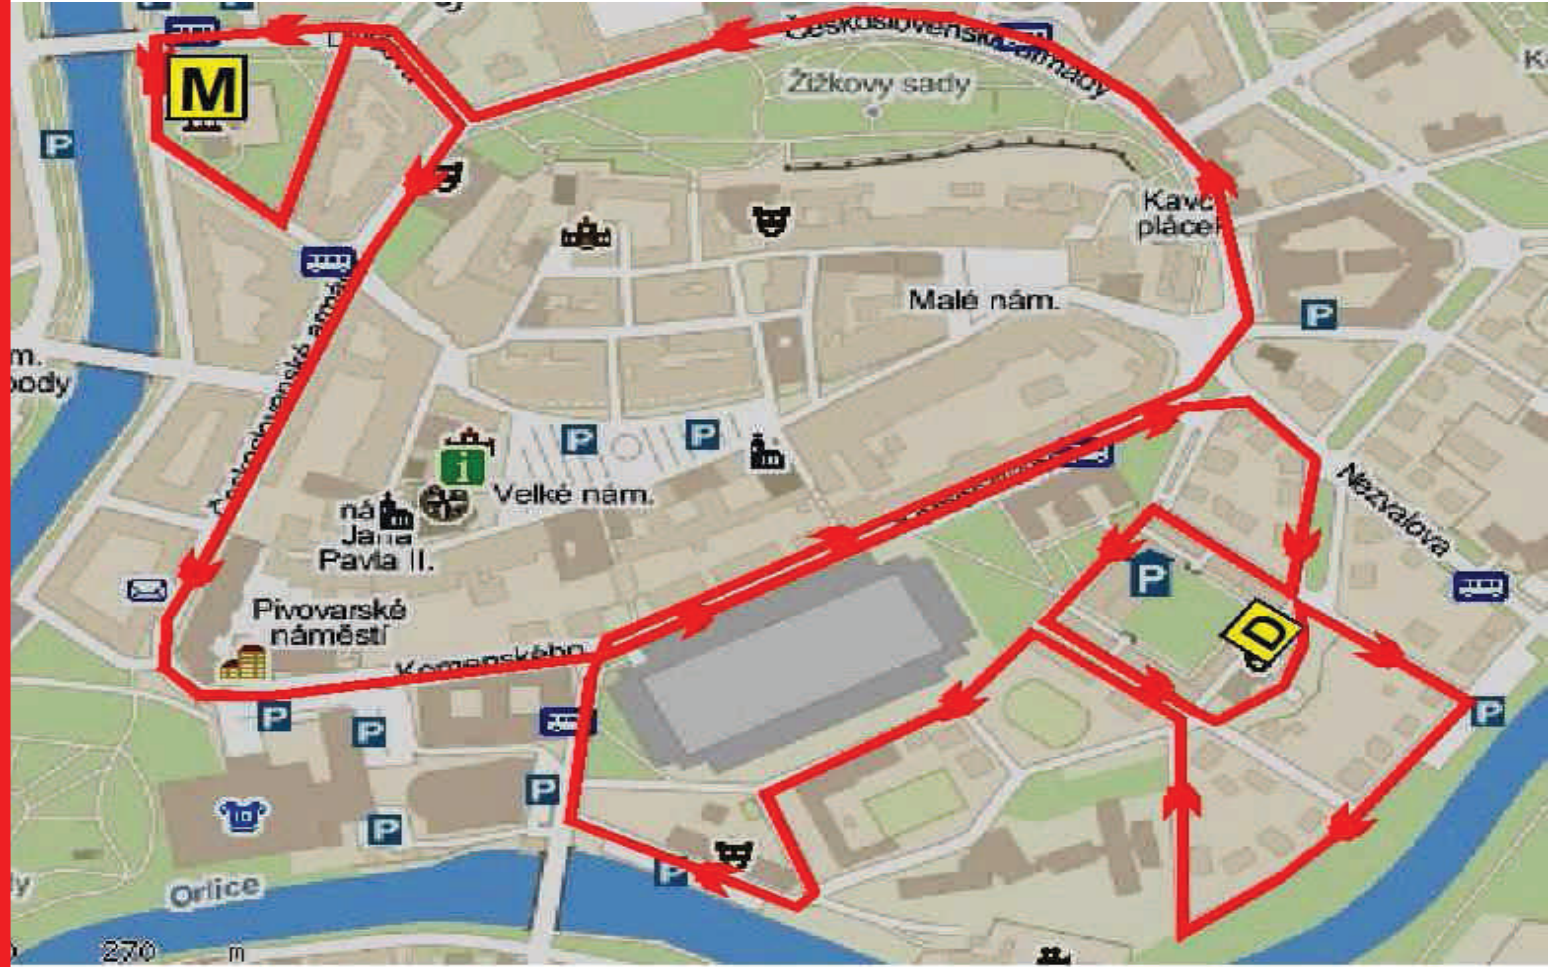

zastávky a jízdní doba	
	min
<b>Muzeum</b>	0
Divadlo Drak	15
Muzeum	36

**Poznámky:**

**Linka THV 1 je v provozu od 15.4. do 27.8.2017.**

V provozu ve dnech  
 úterý, středa  
 čtvrtek, pátek  
 sobota (lichý týden)  
 neděle a ve svátky

Nejede v pondělí, pokud na tento den nepřipadá státní svátek.

Platnost jízdního řádu od 15.4.do 27.8.2017

hod.	úterý, středa, čtvrtek, pátek	hod.	Sobota ⑥ v lichém týdnu	hod.	Neděle, svátky †
08		08		08	
09		09		09	
10		10		10	
11		11		11	
12		12		12	
13		13		13	
14		14		14	
15	00	15	00	15	00
16		16		16	
17		17		17	
18		18		18	
19		19		19	
20		20		20	
21		21		21	
22		22		22	
23		23		23	

**Vysvětlivky:** trasa Turistického Hradeckého Vlávku  
**M** výchozí a konečná zastávka Muzeum **D** zastávka Divadlo Drak