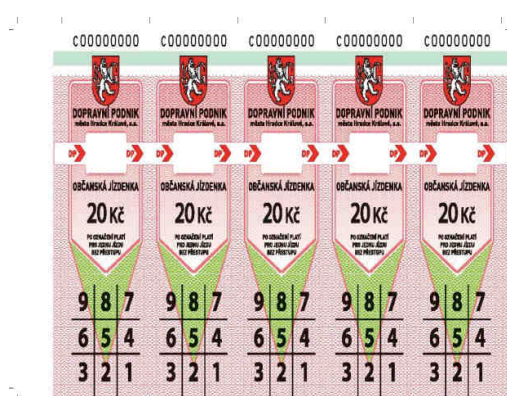

Vzory platných jízdenek a průkazů v MHD

platné od 1.2.2019

Papírové jízdenky

pro jednu jízdu v celé síti MHD

Městská karta

ANONYMNÍ KARTA

OSOBNÍ KARTA

VOLNÁ KARTA a původní design

Na jízdence se nacházejí údaje o platnosti jízdenky, typu, případně fotografie držitele u časových jízdenek. Na pozadí obrázku se zobrazuje čas do konce platnosti jízdenky.

Kontrolujte, zda BLIKÁ v pravém horním rohu ZELENÝ BOD.