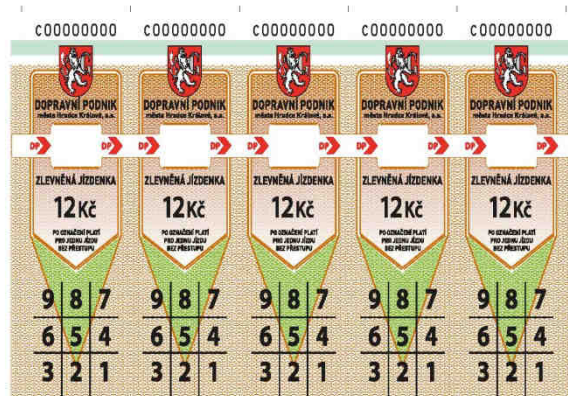

Vzory platných jízdenek a průkazů v MHD

platné od 1.2.2019

Papírové jízdenky

pro jednu jízdu v celé síti MHD

Městská karta

ANONYMNÍ KARTA

OSOBNÍ KARTA

VOLNÁ KARTA a původní design

Na jízdence se nacházejí údaje o platnosti jízdenky, typu, případně fotografie držitele u časových jízdenek. Na pozadí obrázku se zobrazuje čas do konce platnosti jízdenky.

Kontrolujte, zda BLIKÁ v pravém horním rohu ZELENÝ BOD.