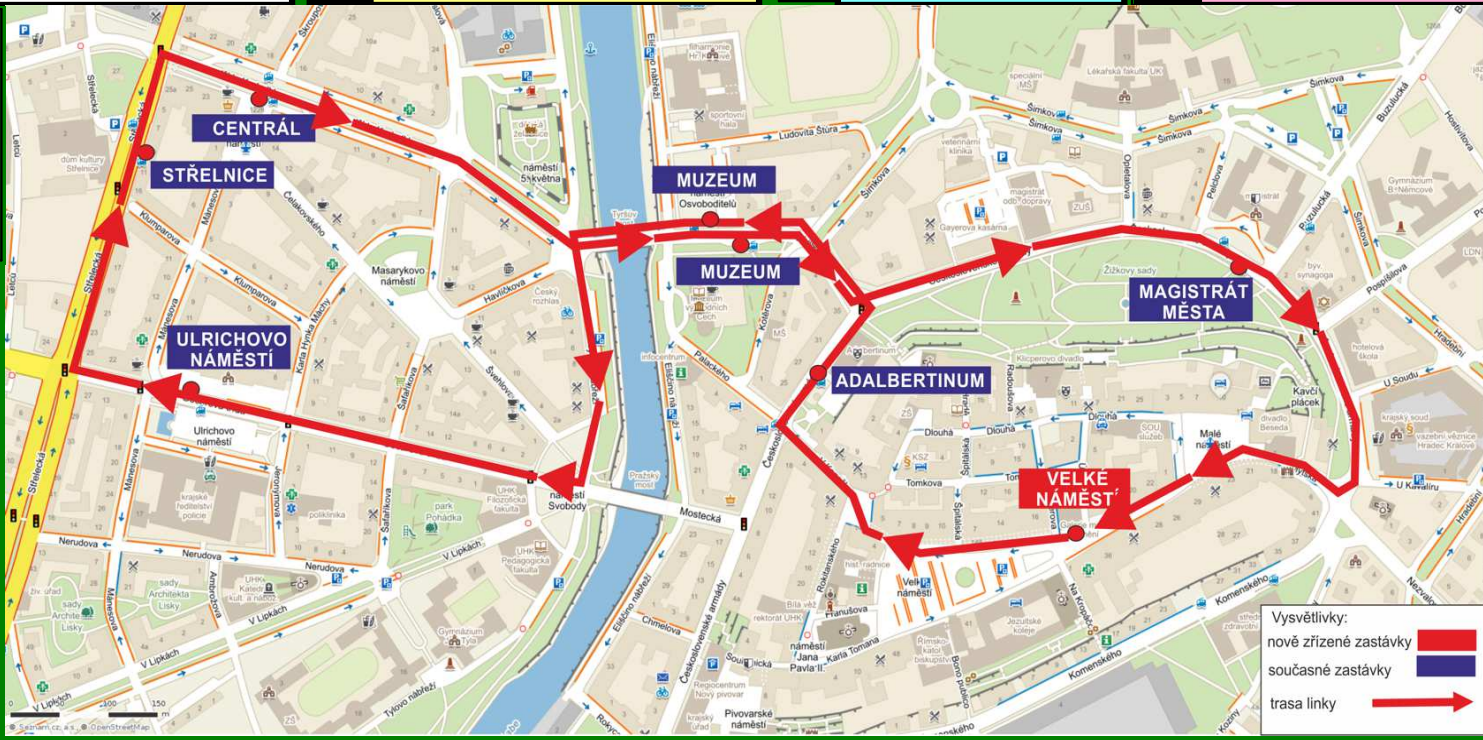

ZELENÁ LINKA

JÍZDNÉ ZDARMA

zastávky a jízdní doba	min
VELKÉ NÁMĚSTÍ	
Adalbertinum	
Muzeum	0
Ulrichovo náměstí	2
Střelnice	4
Centrál	5
Muzeum	7
Magistrát města	9
VELKÉ NÁMĚSTÍ	12

Poznámky:

10
Omezení MHD platí
v pracovní dny:
27.12. až 29.12.2017,
19.2. až 23.2.2018,
2.7. až 31.8.2018,
27.12. až 31.12.2018

Platnost jízdního řádu
od **2.9.2017**

hod.	Pracovní den	⚡	hod.	Pracovní den omezení dopravy MHD	10
06			06		
07			07		
08			08		
09	03 23 43		09	03 23 43	
10	03 23 43		10	03 23 43	
11	03 23 43		11	03 23 43	
12	03 23		12	03 23	
13	23 43		13	23 43	
14	03 23 43		14	03 23 43	
15	03 23 43		15	03 23 43	
16	03 23 43		16	03 23 43	
17			17		
18			18		
19			19		
20			20		

hod.	Sobota	6	hod.	Neděle, svátky	†
06			06		
07			07		
08			08		
09			09		
10			10		
11			11		
12			12		
13			13		
14			14		
15			15		
16			16		
17			17		
18			18		
19			19		
20			20		

TRASA ZELENÉ LINKY

Vysvětlivky:
nově zřízené zastávky ■
současné zastávky ■
trasa linky →