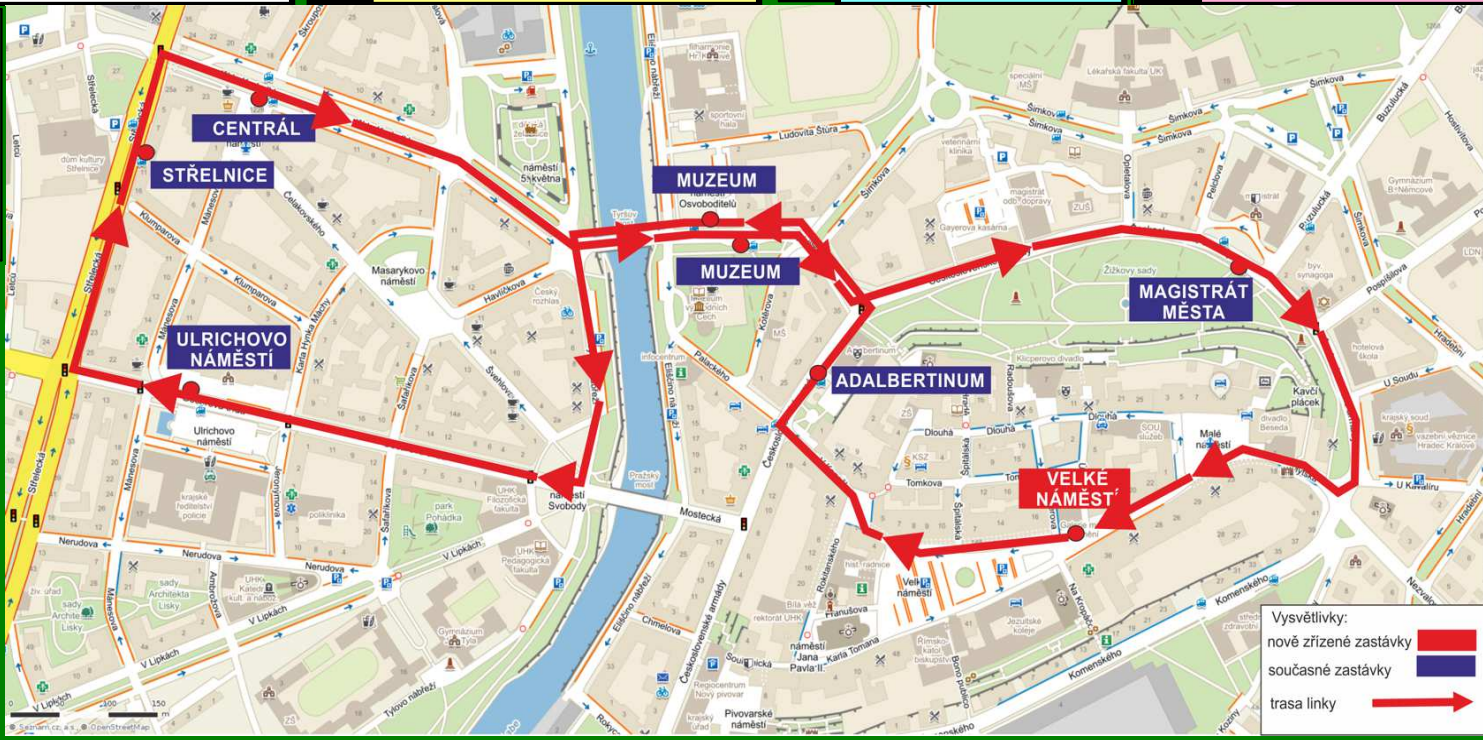

ZELENÁ LINKA

JÍZDNÉ ZDARMA

zastávky a jízdní doba	min
VELKÉ NÁMĚSTÍ	0
Adalbertinum	2
Muzeum	3
Ulrichovo náměstí	5
Střelnice	7
Centrál	8
Muzeum	10
Magistrát města	12
VELKÉ NÁMĚSTÍ	15

Poznámky:

10
Omezení MHD platí v pracovní dny:
27.12. až 29.12.2017,
19.2. až 23.2.2018,
2.7. až 31.8.2018,
27.12. až 31.12.2018

Platnost jízdního řádu od **2.9.2017**

hod.	Pracovní den	🚧	hod.	Pracovní den omezení dopravy MHD	🚫
06			06		
07			07		
08			08		
09	00 20 40		09	00 20 40	
10	00 20 40		10	00 20 40	
11	00 20 40		11	00 20 40	
12	00 20		12	00 20	
13	20 40		13	20 40	
14	00 20 40		14	00 20 40	
15	00 20 40		15	00 20 40	
16	00 20 40		16	00 20 40	
17			17		
18			18		
19			19		
20			20		

hod.	Sobota	☉	hod.	Neděle, svátky	†
06			06		
07			07		
08			08		
09			09		
10			10		
11			11		
12			12		
13			13		
14			14		
15			15		
16			16		
17			17		
18			18		
19			19		
20			20		

TRASA ZELENÉ LINKY