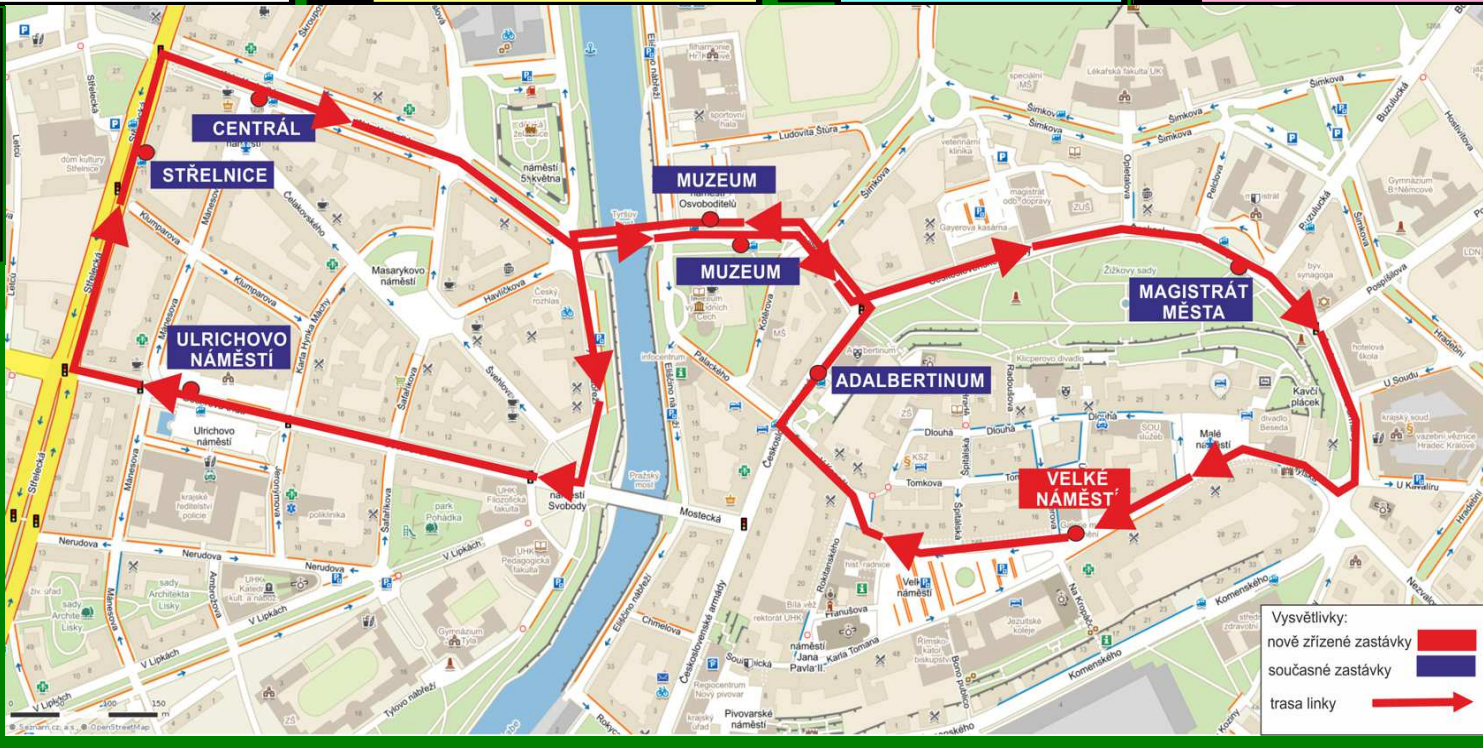

ZELENÁ LINKA

JÍZDNÉ ZDARMA

zastávky a jízdní doba	min
VELKÉ NÁMĚSTÍ	
Adalbertinum	0
Muzeum	1
Ulrichovo náměstí	3
Střelnice	5
Centrál	6
Muzeum	8
Magistrát města	10
VELKÉ NÁMĚSTÍ	13

Poznámky:

10
Omezení MHD platí v pracovní dny:
27.12. až 29.12.2017,
19.2. až 23.2.2018,
2.7. až 31.8.2018,
27.12. až 31.12.2018

Platnost jízdního řádu od **2.9.2017**

hod.	Pracovní den	⚡	hod.	Pracovní den omezení dopravy MHD	10
06			06		
07			07		
08			08		
09	02 22 42		09	02 22 42	
10	02 22 42		10	02 22 42	
11	02 22 42		11	02 22 42	
12	02 22		12	02 22	
13	22 42		13	22 42	
14	02 22 42		14	02 22 42	
15	02 22 42		15	02 22 42	
16	02 22 42		16	02 22 42	
17			17		
18			18		
19			19		
20			20		

hod.	Sobota	6	hod.	Neděle, svátky	†
06			06		
07			07		
08			08		
09			09		
10			10		
11			11		
12			12		
13			13		
14			14		
15			15		
16			16		
17			17		
18			18		
19			19		
20			20		

TRASA ZELENÉ LINKY

Vysvětlivky:
nově zřízené zastávky ■
současné zastávky ■
trasa linky →