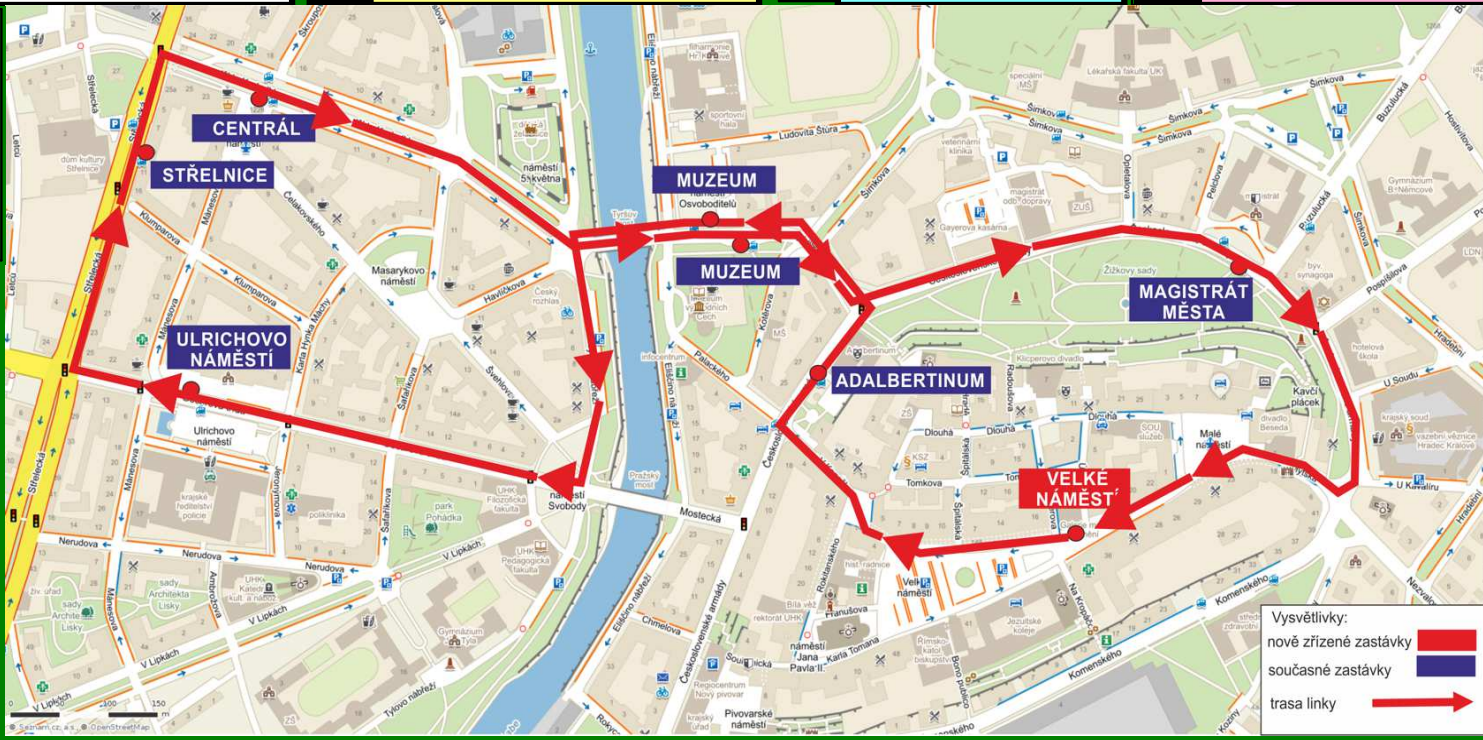

ZELENÁ LINKA

JÍZDNÉ ZDARMA

zastávky a jízdní doba	min
VELKÉ NÁMĚSTÍ	
Adalbertinum	
Muzeum	
Ulrichovo náměstí	
Střelnice	
Centrál	0
Muzeum	2
Magistrát města	4
VELKÉ NÁMĚSTÍ	7

Poznámky:

10
Omezení MHD platí v pracovní dny:
27.12. až 29.12.2017,
19.2. až 23.2.2018,
2.7. až 31.8.2018,
27.12. až 31.12.2018

Platnost jízdního řádu od 2.9.2017

hod.	Pracovní den	⚡	hod.	Pracovní den omezení dopravy MHD	10
06			06		
07			07		
08			08		
09	08 28 48		09	08 28 48	
10	08 28 48		10	08 28 48	
11	08 28 48		11	08 28 48	
12	08 28		12	08 28	
13	28 48		13	28 48	
14	08 28 48		14	08 28 48	
15	08 28 48		15	08 28 48	
16	08 28 48		16	08 28 48	
17			17		
18			18		
19			19		
20			20		

hod.	Sobota	6	hod.	Neděle, svátky	†
06			06		
07			07		
08			08		
09			09		
10			10		
11			11		
12			12		
13			13		
14			14		
15			15		
16			16		
17			17		
18			18		
19			19		
20			20		

TRASA ZELENÉ LINKY

Vysvětlivky:
nově zřízené zastávky ■
současné zastávky ■
trasa linky →