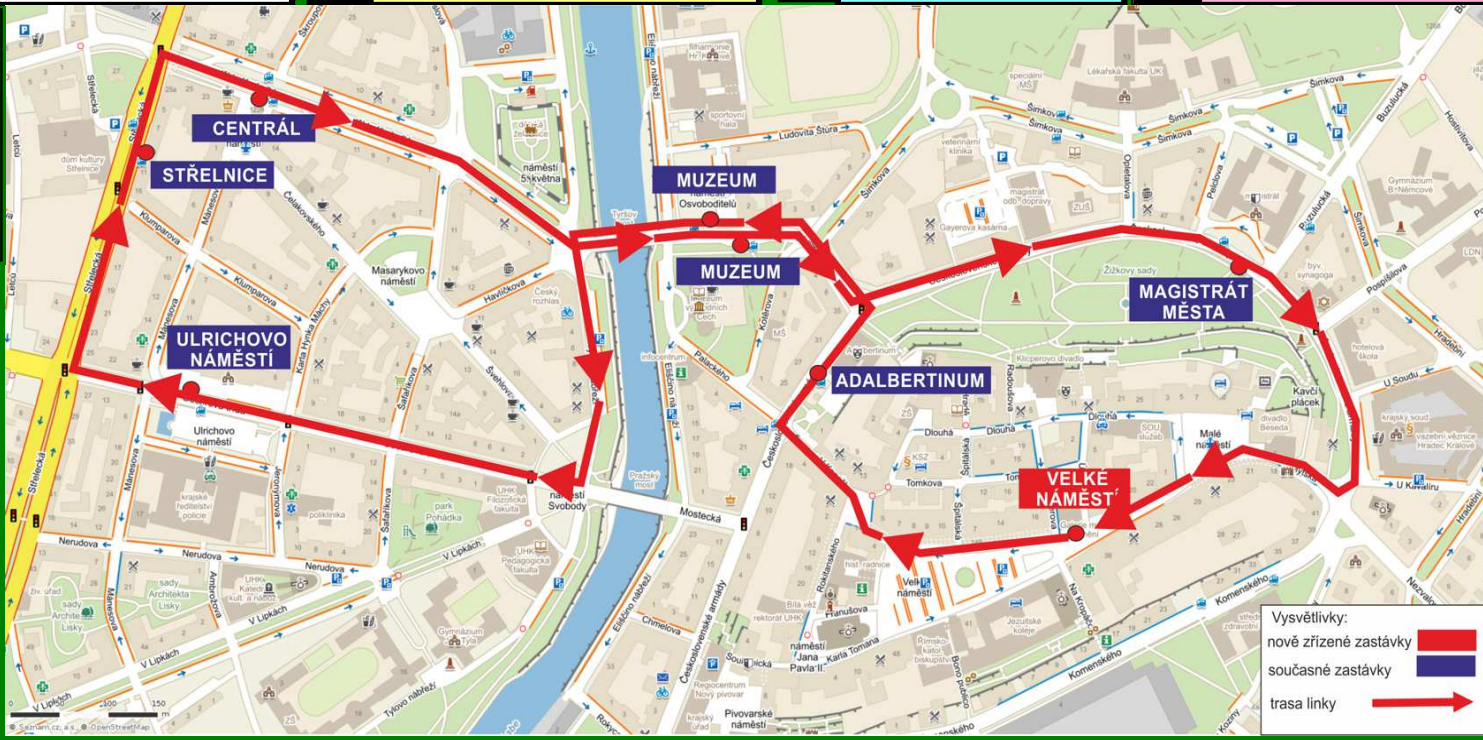

ZELENÁ LINKA

JÍZDNÉ ZDARMA

zastávky a jízdní doba	min
VELKÉ NÁMĚSTÍ	
Adalbertinum	
Muzeum	
Ulrichovo náměstí	
Střelnice	
Centrál	
Muzeum	0
Magistrát města	2
VELKÉ NÁMĚSTÍ	5

Poznámky:

10
Omezení MHD platí v pracovní dny:
27.12. až 29.12.2017,
19.2. až 23.2.2018,
2.7. až 31.8.2018,
27.12. až 31.12.2018

Platnost jízdního řádu od 2.9.2017

hod.	Pracovní den	⚡	hod.	Pracovní den omezení dopravy MHD	10
06			06		
07			07		
08			08		
09	10 30 50		09	10 30 50	
10	10 30 50		10	10 30 50	
11	10 30 50		11	10 30 50	
12	10 30		12	10 30	
13	30 50		13	30 50	
14	10 30 50		14	10 30 50	
15	10 30 50		15	10 30 50	
16	10 30 50		16	10 30 50	
17			17		
18			18		
19			19		
20			20		

hod.	Sobota	6	hod.	Neděle, svátky	†
06			06		
07			07		
08			08		
09			09		
10			10		
11			11		
12			12		
13			13		
14			14		
15			15		
16			16		
17			17		
18			18		
19			19		
20			20		

TRASA ZELENÉ LINKY

Vysvětlivky:
nově zřízené zastávky ■
současné zastávky ■
trasa linky →