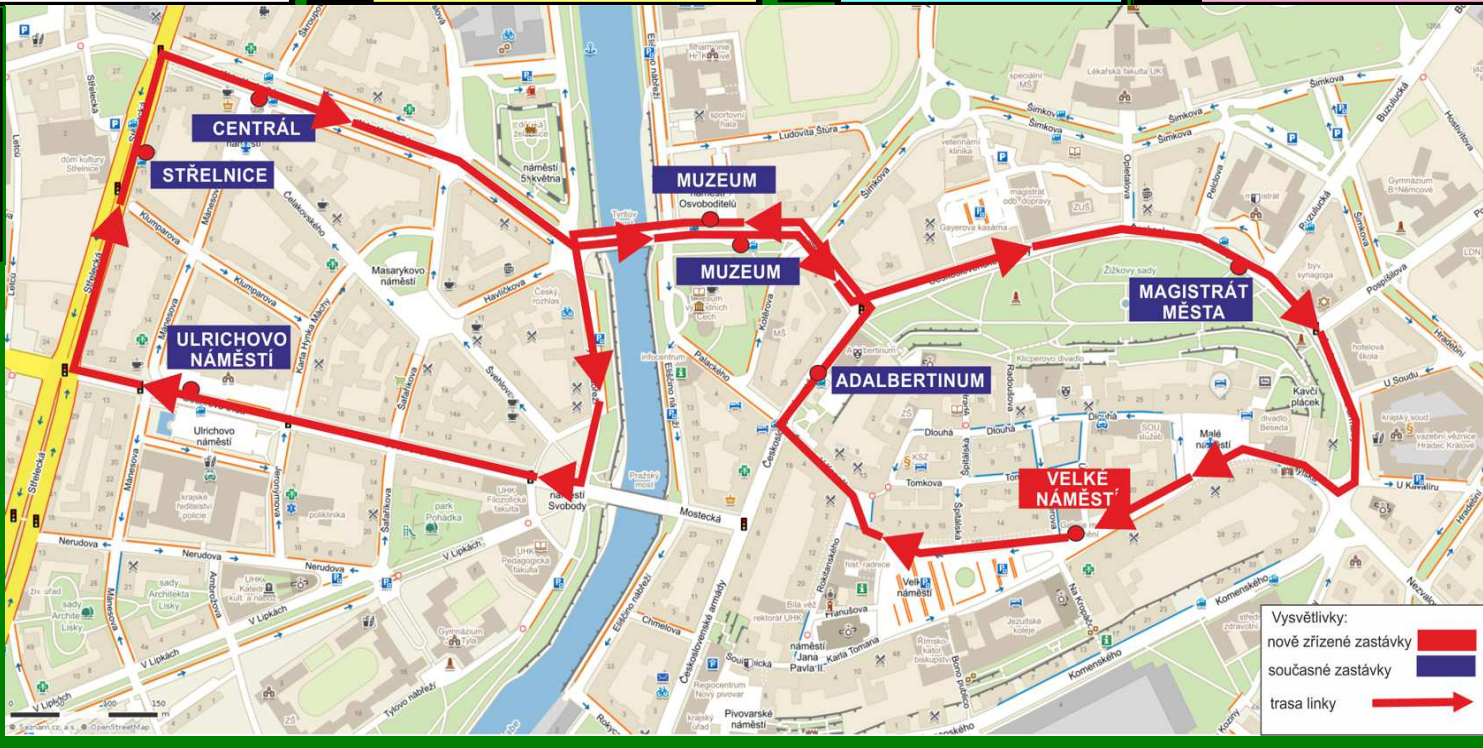

ZELENÁ LINKA

JÍZDNÉ ZDARMA

zastávky a jízdní doba	min
VELKÉ NÁMĚSTÍ	
Adalbertinum	
Muzeum	
Ulrichovo náměstí	
Střelnice	0
Centrál	1
Muzeum	3
Magistrát města	5
VELKÉ NÁMĚSTÍ	8

Poznámky:

10
Omezení MHD platí
v pracovní dny:
27.12. až 29.12.2017,
19.2. až 23.2.2018,
2.7. až 31.8.2018,
27.12. až 31.12.2018

**Platnost jízdního řádu
od 2.9.2017**

hod.	Pracovní den	⚡	hod.	Pracovní den omezení dopravy MHD	10
06			06		
07			07		
08			08		
09	07 27 47		09	07 27 47	
10	07 27 47		10	07 27 47	
11	07 27 47		11	07 27 47	
12	07 27		12	07 27	
13	27 47		13	27 47	
14	07 27 47		14	07 27 47	
15	07 27 47		15	07 27 47	
16	07 27 47		16	07 27 47	
17			17		
18			18		
19			19		
20			20		

hod.	Sobota	6	hod.	Neděle, svátky	†
06			06		
07			07		
08			08		
09			09		
10			10		
11			11		
12			12		
13			13		
14			14		
15			15		
16			16		
17			17		
18			18		
19			19		
20			20		

TRASA ZELENÉ LINKY

Vysvětlivky:
nové zřízené zastávky ■
současné zastávky ■
trasa linky →