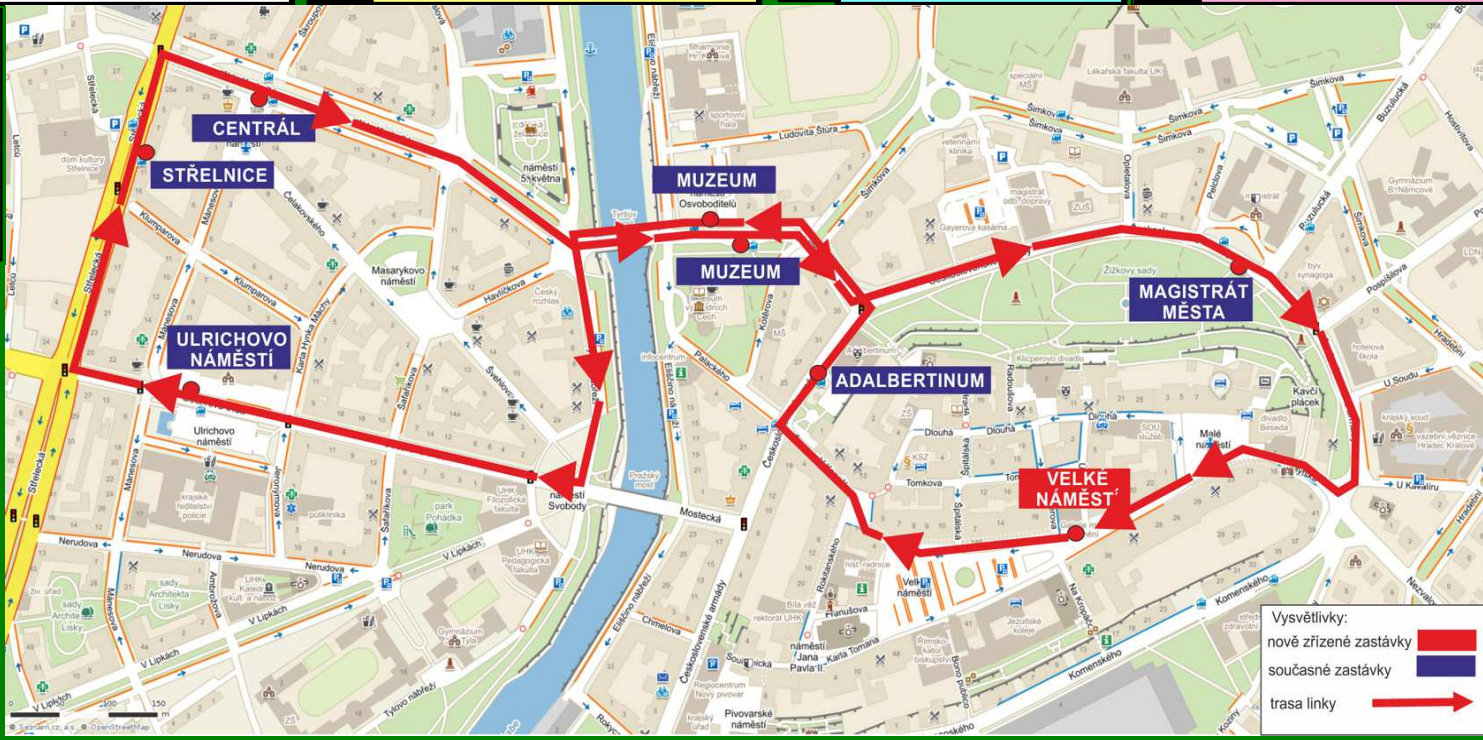

ZELENÁ LINKA

JÍZDNÉ ZDARMA

zastávky a jízdní doba	min
VELKÉ NÁMĚSTÍ	
Adalbertinum	
Muzeum	
Ulrichovo náměstí	0
Střelnice	2
Centrál	3
Muzeum	5
Magistrát města	7
VELKÉ NÁMĚSTÍ	10

Poznámky:

10
Omezení MHD platí v pracovní dny:
27.12. až 29.12.2017,
19.2. až 23.2.2018,
2.7. až 31.8.2018,
27.12. až 31.12.2018

Platnost jízdního řádu od **2.9.2017**

hod.	Pracovní den	⚡	hod.	Pracovní den omezení dopravy MHD	10
06			06		
07			07		
08			08		
09	05 25 45		09	05 25 45	
10	05 25 45		10	05 25 45	
11	05 25 45		11	05 25 45	
12	05 25		12	05 25	
13	25 45		13	25 45	
14	05 25 45		14	05 25 45	
15	05 25 45		15	05 25 45	
16	05 25 45		16	05 25 45	
17			17		
18			18		
19			19		
20			20		

hod.	Sobota	6	hod.	Neděle, svátky	†
06			06		
07			07		
08			08		
09			09		
10			10		
11			11		
12			12		
13			13		
14			14		
15			15		
16			16		
17			17		
18			18		
19			19		
20			20		

TRASA ZELENÉ LINKY