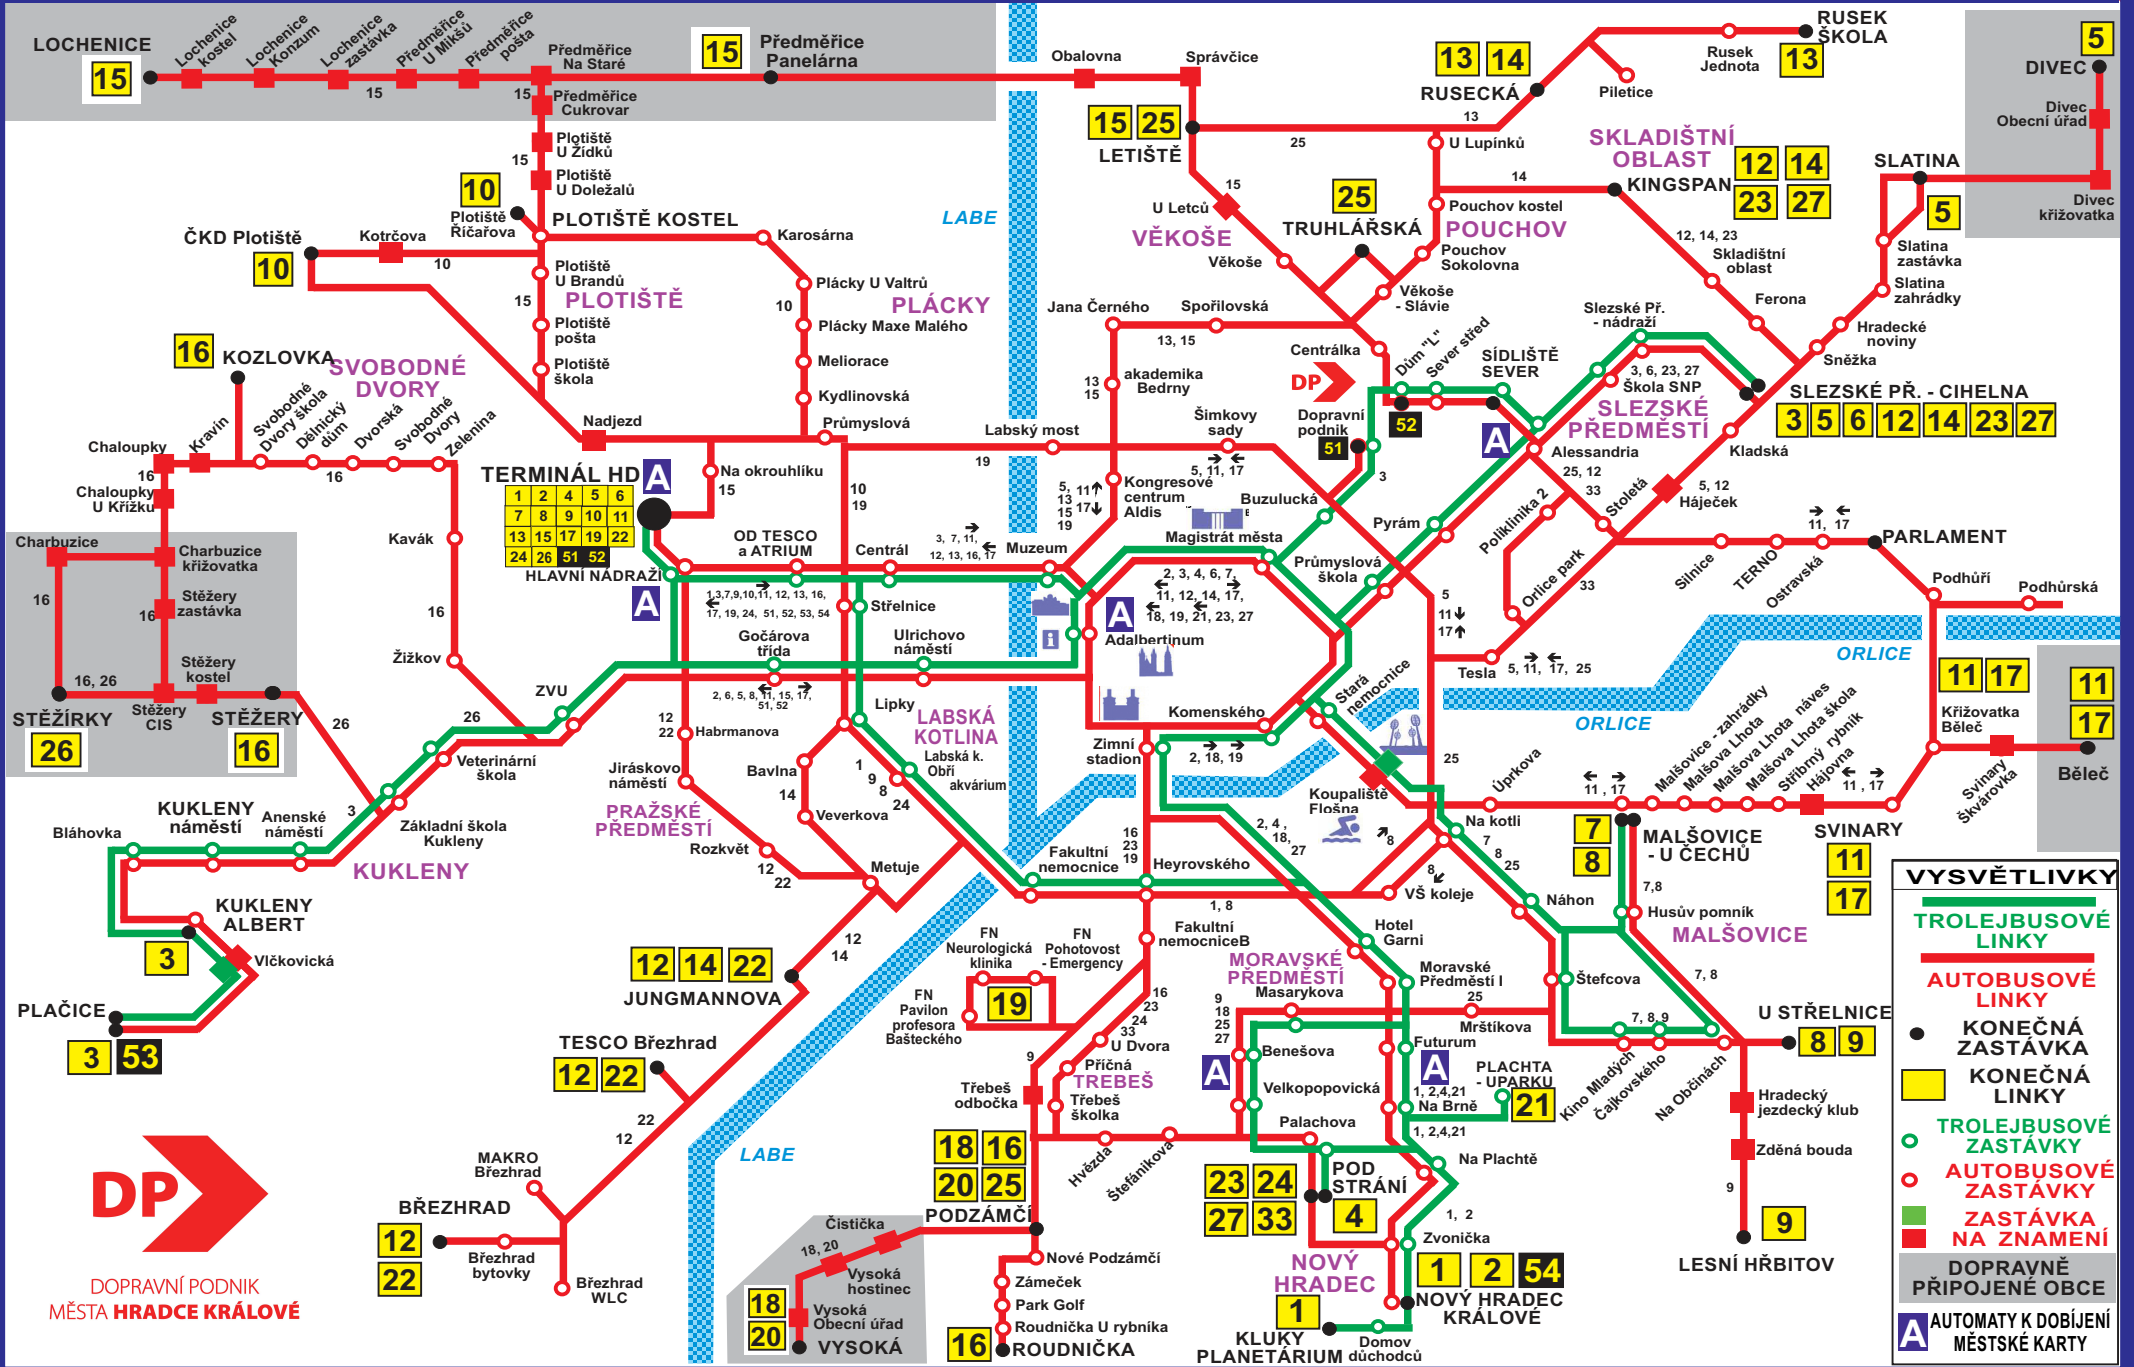

ORIENTAČNÍ SCHÉMA LINEK MĚSTSKÉ HROMADNÉ DOPRAVY V HRADCI KRÁLOVÉ

DOPRAVNÍ PODNIK
MĚSTA HRADCE KRÁLOVÉ

VYSVĚTLIVKY

- TROLEJBUSOVÉ LINKY
- AUTOBUSOVÉ LINKY
- KONEČNÁ ZASTÁVKVA
- KONEČNÁ LINKY
- TROLEJBUSOVÉ ZASTÁVKY
- AUTOBUSOVÉ ZASTÁVKY
- ZASTÁVKVA NA ZNAMENÍ
- DOPRAVNĚ PŘIPOJENÉ OBCE
- A** AUTOMATY K DOBÍJENÍ MĚSTSKÉ KARTY