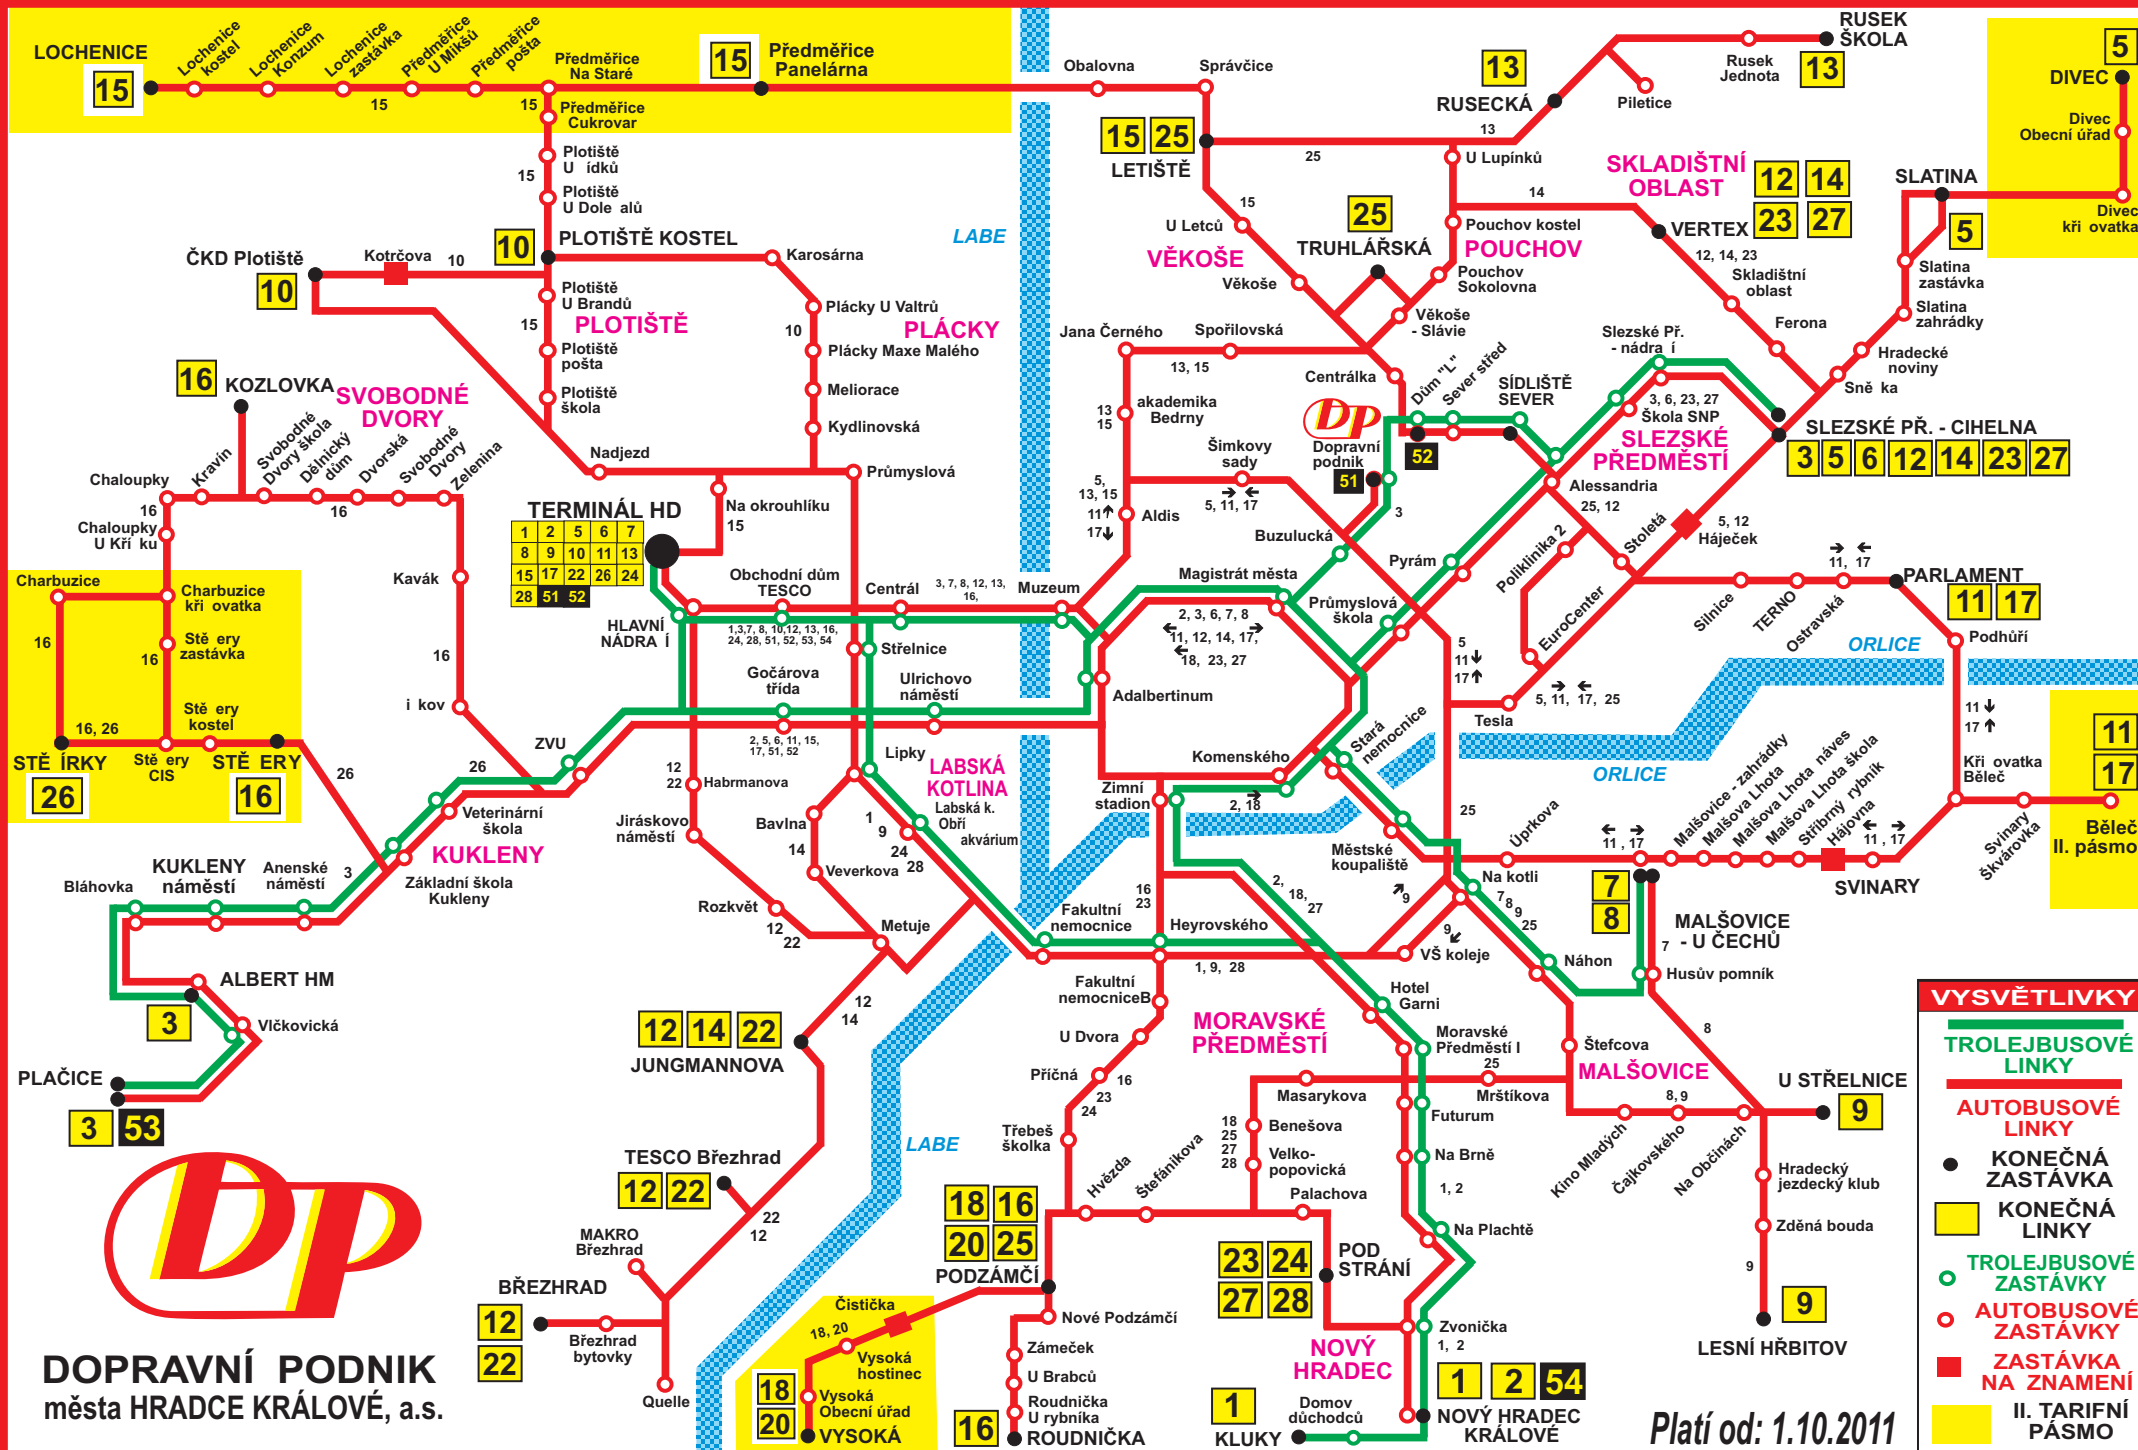

ORIENTAČNÍ SCHÉMA MĚSTSKÉ HROMADNÉ DOPRAVY V HRADCI KRÁLOVÉ

VYSVĚTLIVKY

- TROLEJBUSOVÉ LINKY
- AUTOBUSOVÉ LINKY
- KONEČNÁ ZASTÁVKA
- KONEČNÁ LINKY
- TROLEJBUSOVÉ ZASTÁVKY
- AUTOBUSOVÉ ZASTÁVKY
- ZASTÁVKA NA ZNAMENÍ
- II. TARIFNÍ PÁSMO