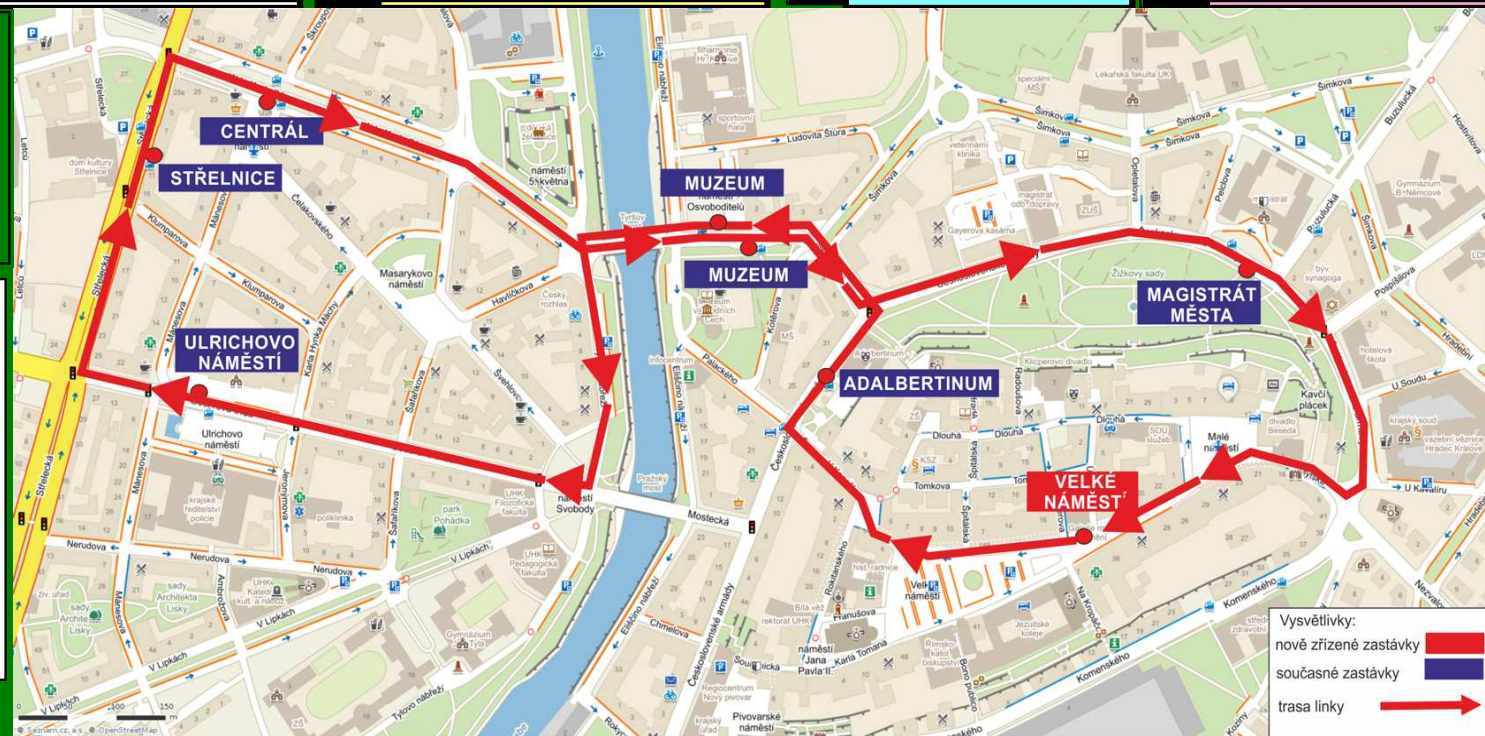

# ZELENÁ LINKA

## JÍZDNÉ ZDARMA

**zastávky a jízdní doba**

min

**VELKÉ NÁMĚSTÍ**

 Adalbertinum 2  
 Muzeum 3  
 Ulrichovo náměstí 5  
 Střelnice 7  
 Centrál 8  
 Muzeum 10  
 Magistrát města 12  
**VELKÉ NÁMĚSTÍ** 15

## TRASA ZELENÉ LINKY

 Vysvětlivky:  
 nově zřízené zastávky   
 současná zastávky   
 trasa linky 

hod.	Pracovní den 	hod.	Pracovní den omezení dopravy MHD 
06		06	
07		07	
08		08	
09	00 20 40	09	00 20 40
10	00 20 40	10	00 20 40
11	00 20 40	11	00 20 40
12	00 20	12	00 20
13	20 40	13	20 40
14	00 20 40	14	00 20 40
15	00 20 40	15	00 20 40
16	00 20 40	16	00 20 40
17		17	
18		18	
19		19	
20		20	

**Poznámky:**
**A** - jede v sobotu a v neděli  
 od 2.12. do 23.12.2017

**10**

 Omezení MHD platí v pracovní dny:  
 27.12. až 29.12.2017, 19.2. až 23.2.2018,  
 2.7. až 31.8.2018, 27.12. až 31.12.2018