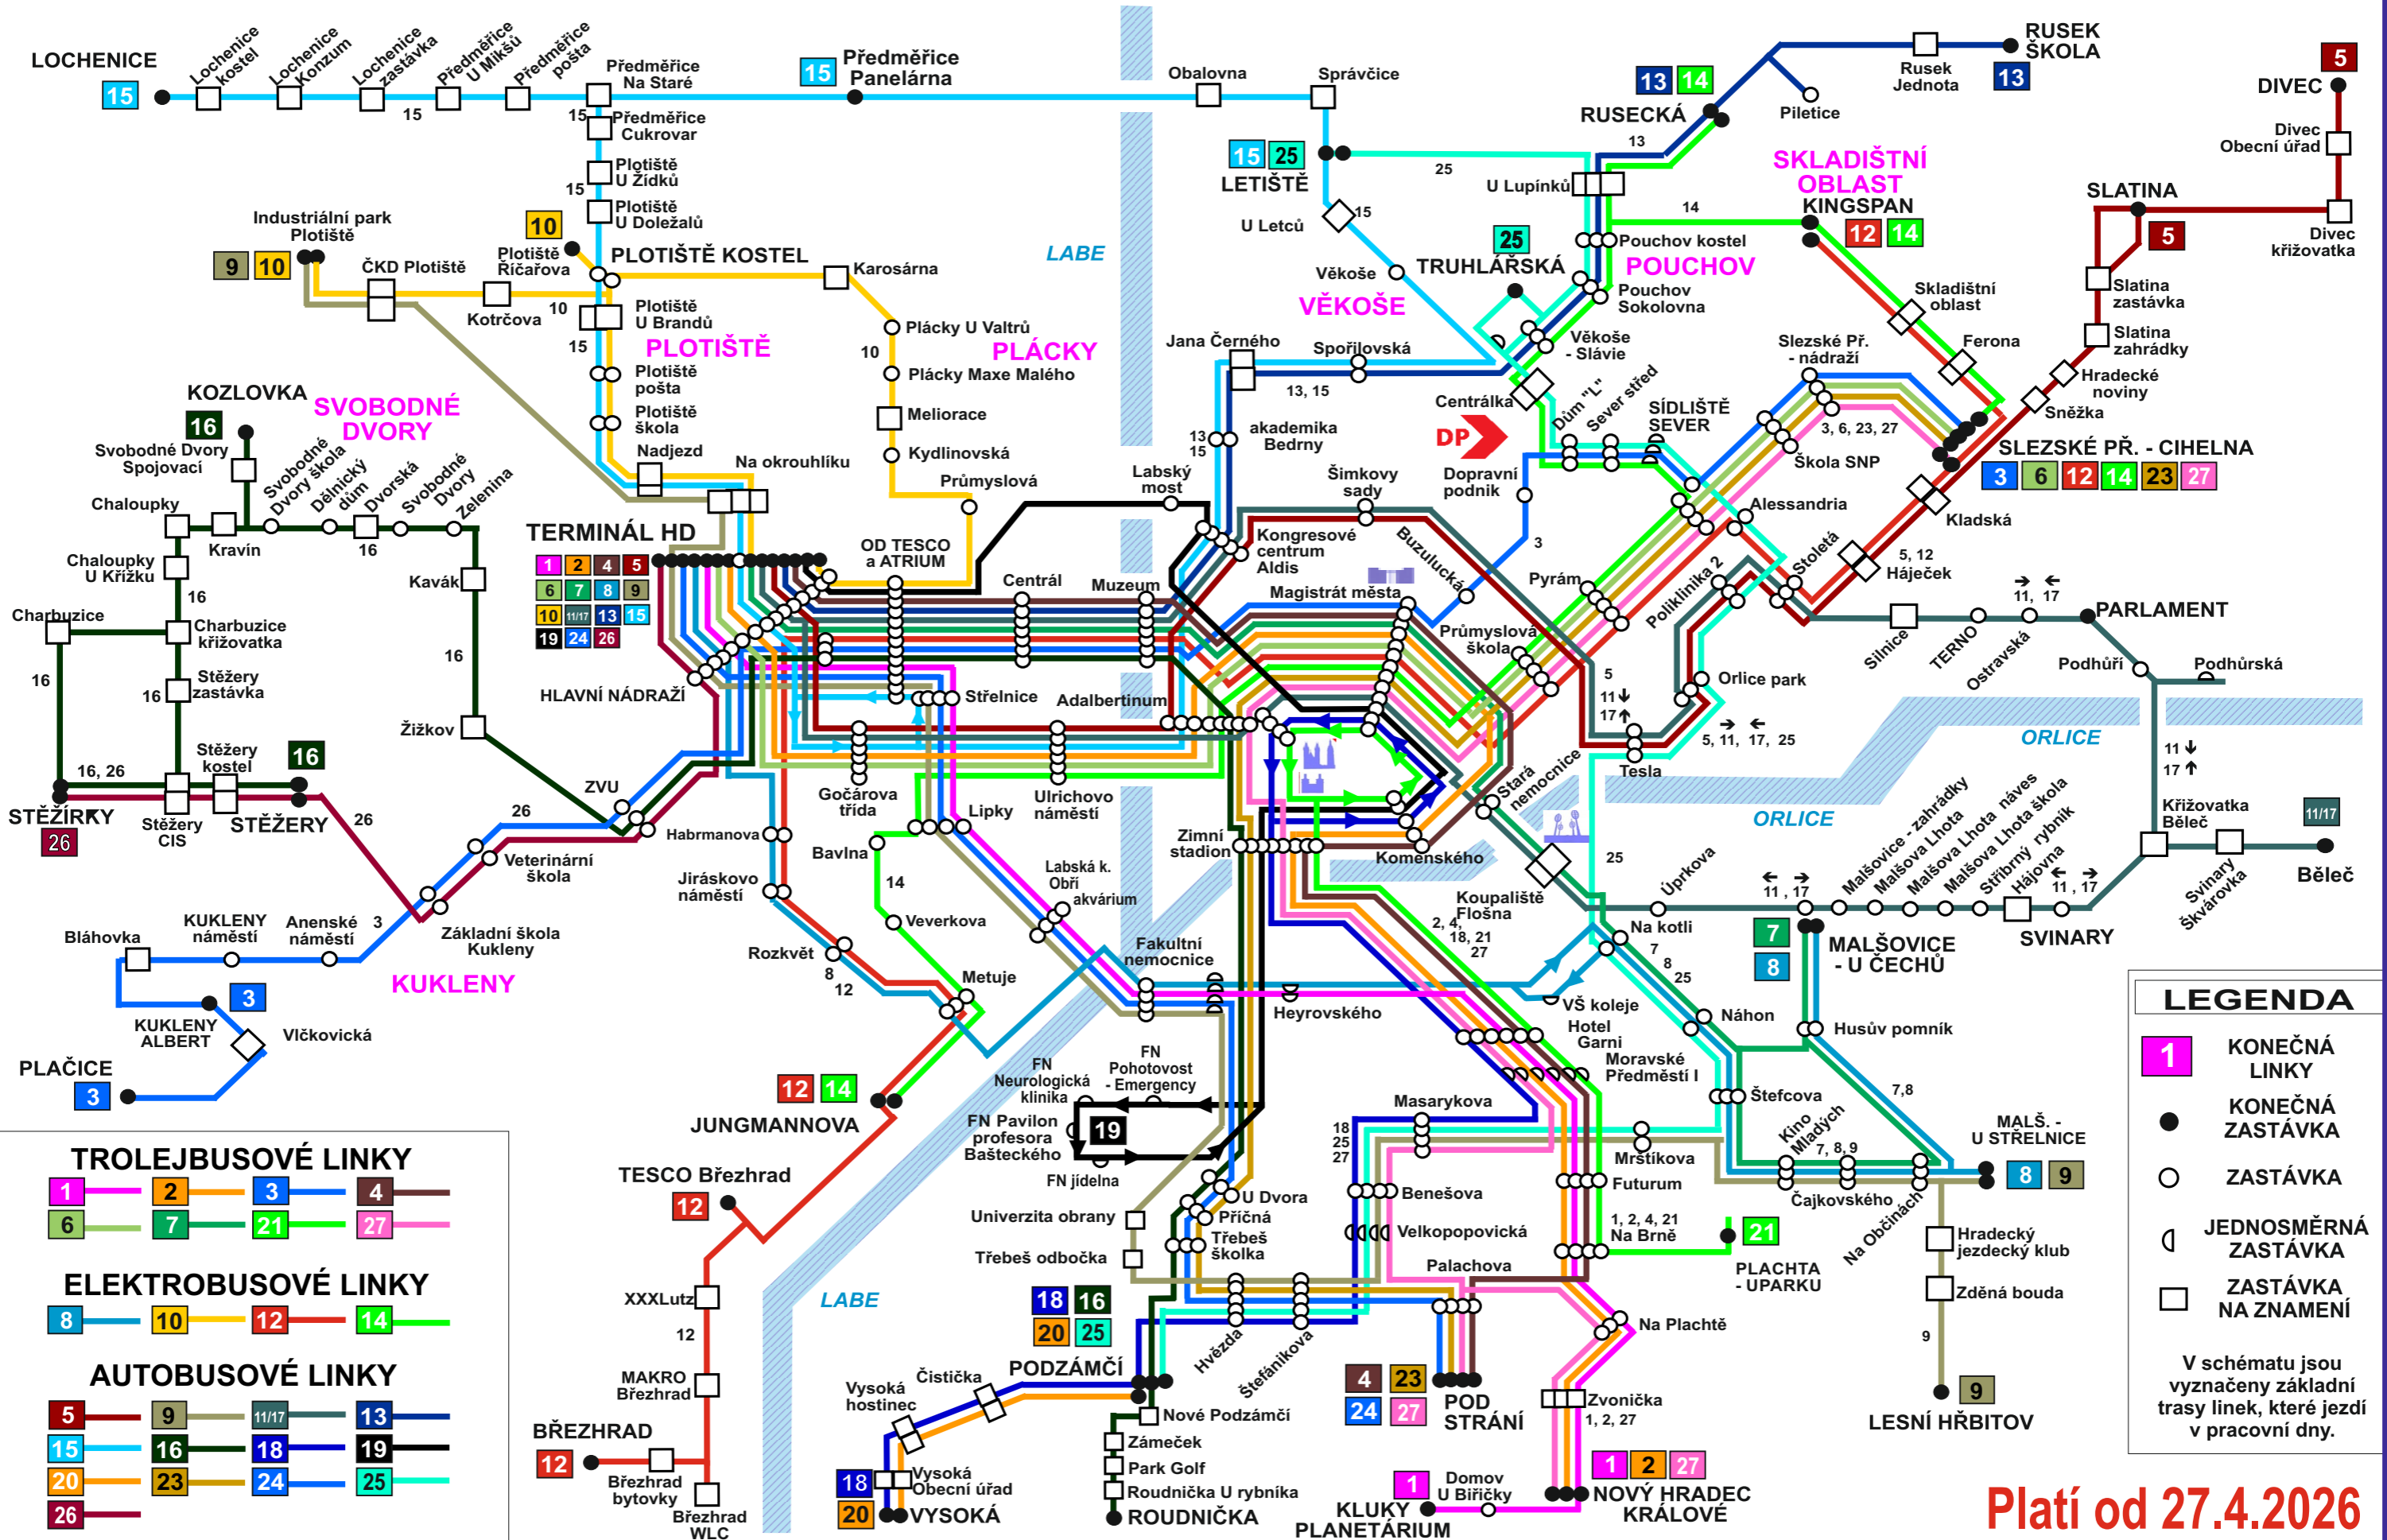

ORIENTAČNÍ SCHÉMA LINEK MĚSTSKÉ HROMADNÉ DOPRAVY V HRADCI KRÁLOVÉ

Platí od 27.4.2026