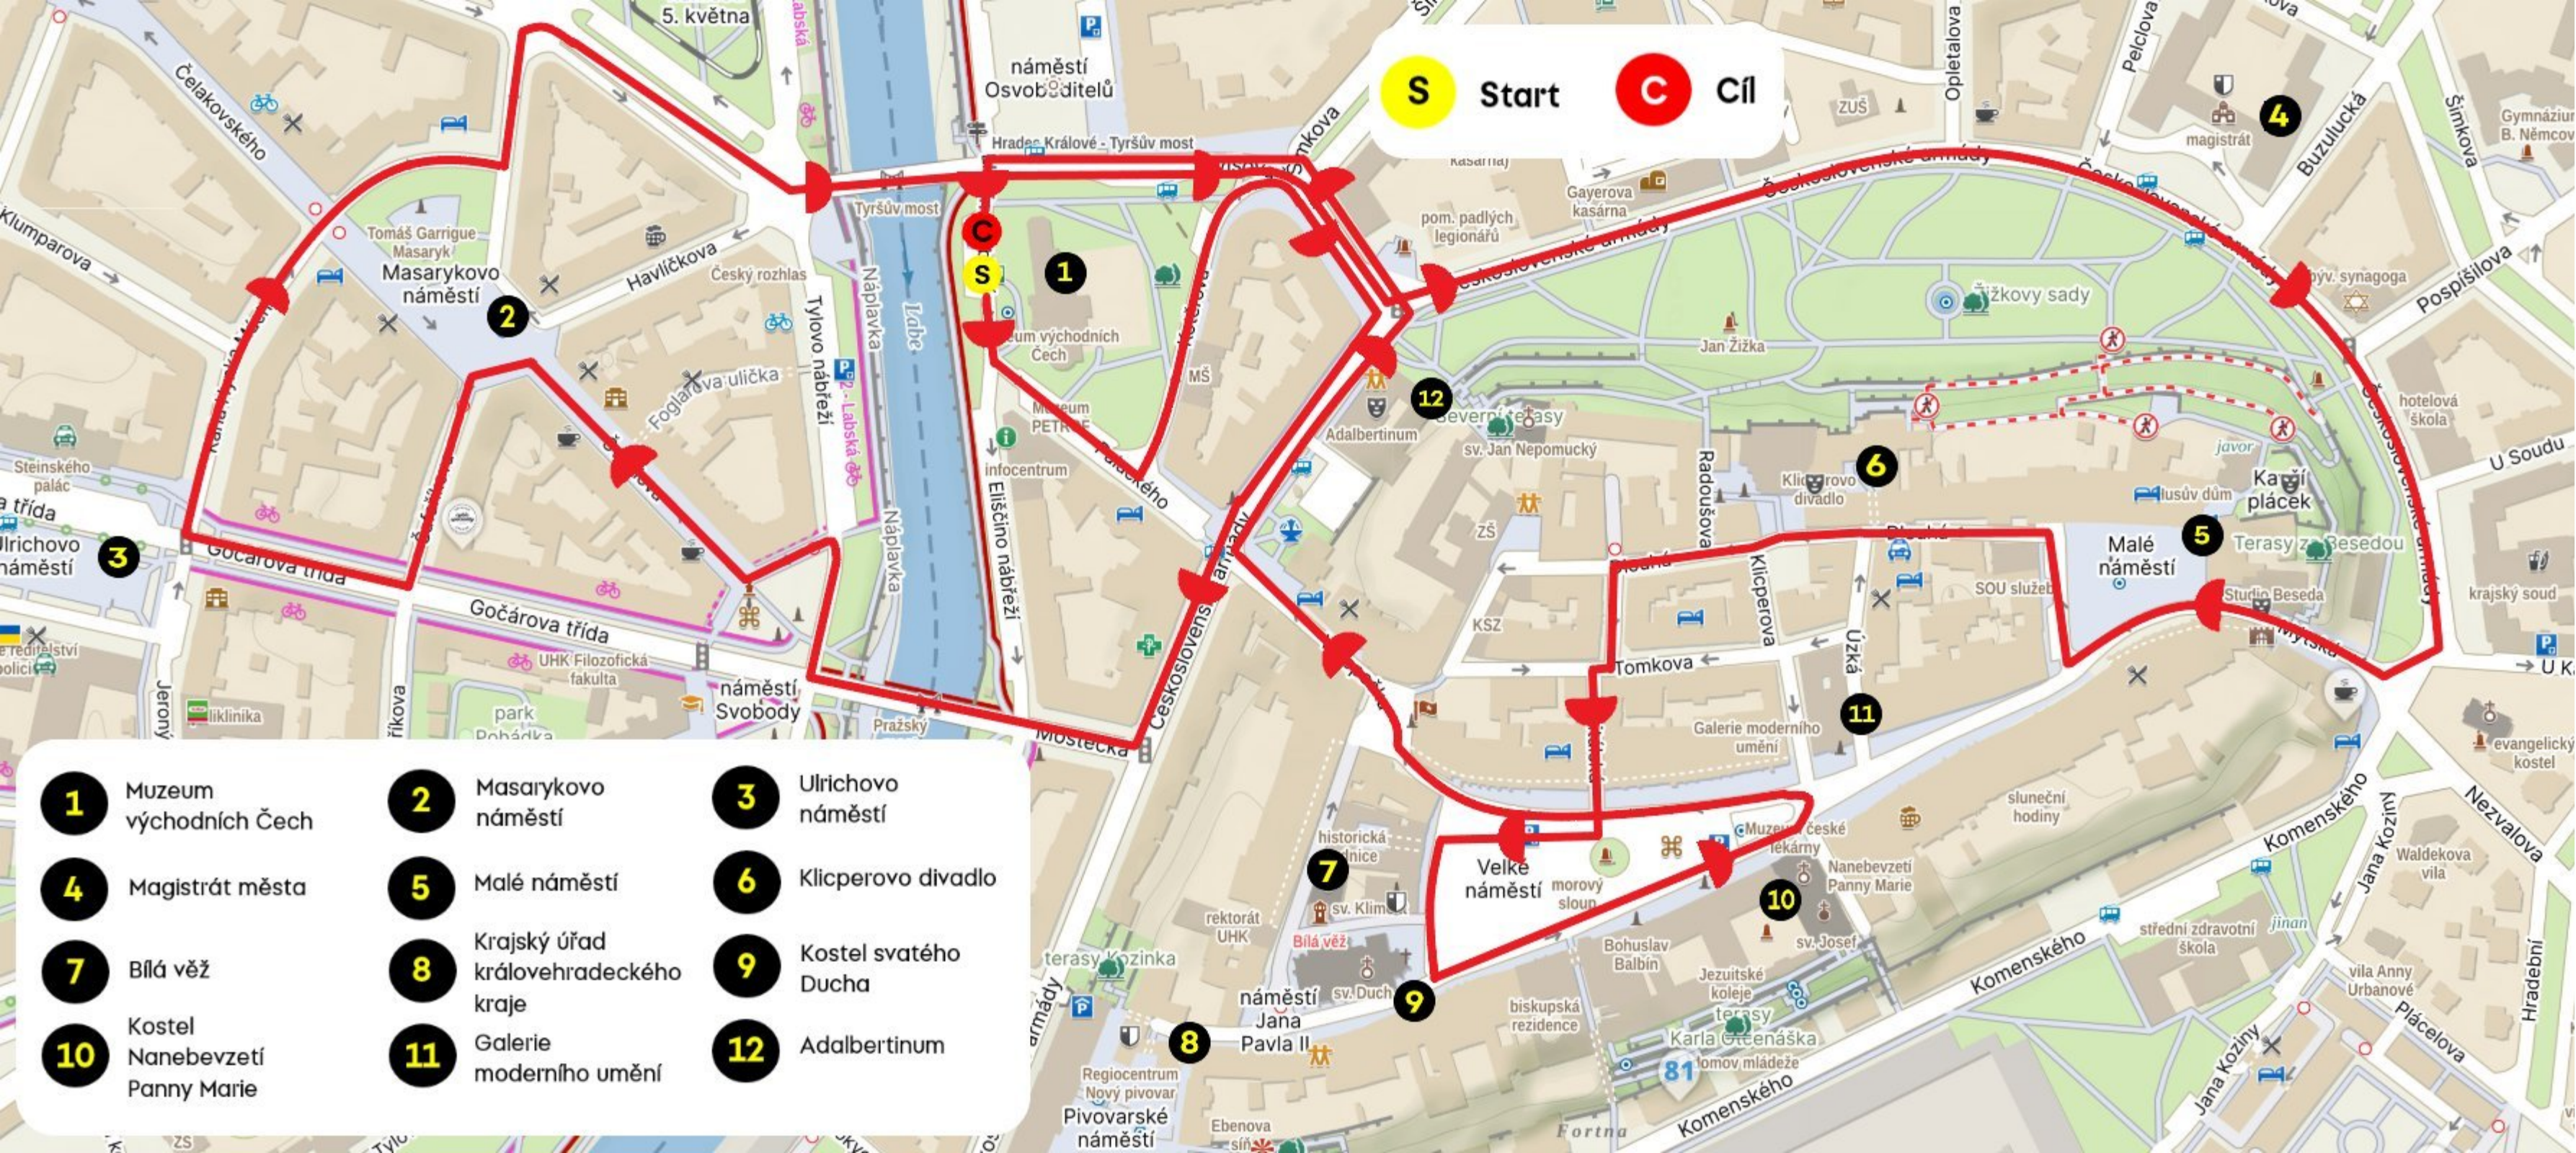

**S** Start **C** Cíl

- |  |   |                               |
|--|---|-------------------------------|
| <b>1</b> Muzeum východních Čech          | <b>2</b> Masarykovo náměstí                   | <b>3</b> Ulrichovo náměstí    |
| <b>4</b> Magistrát města                 | <b>5</b> Malé náměstí                         | <b>6</b> Klicperovo divadlo   |
| <b>7</b> Bílá věž                        | <b>8</b> Krajský úřad královehradeckého kraje | <b>9</b> Kostel svatého Ducha |
| <b>10</b> Kostel Nanebevzetí Panny Marie | <b>11</b> Galerie moderního umění             | <b>12</b> Adalbertinum        |