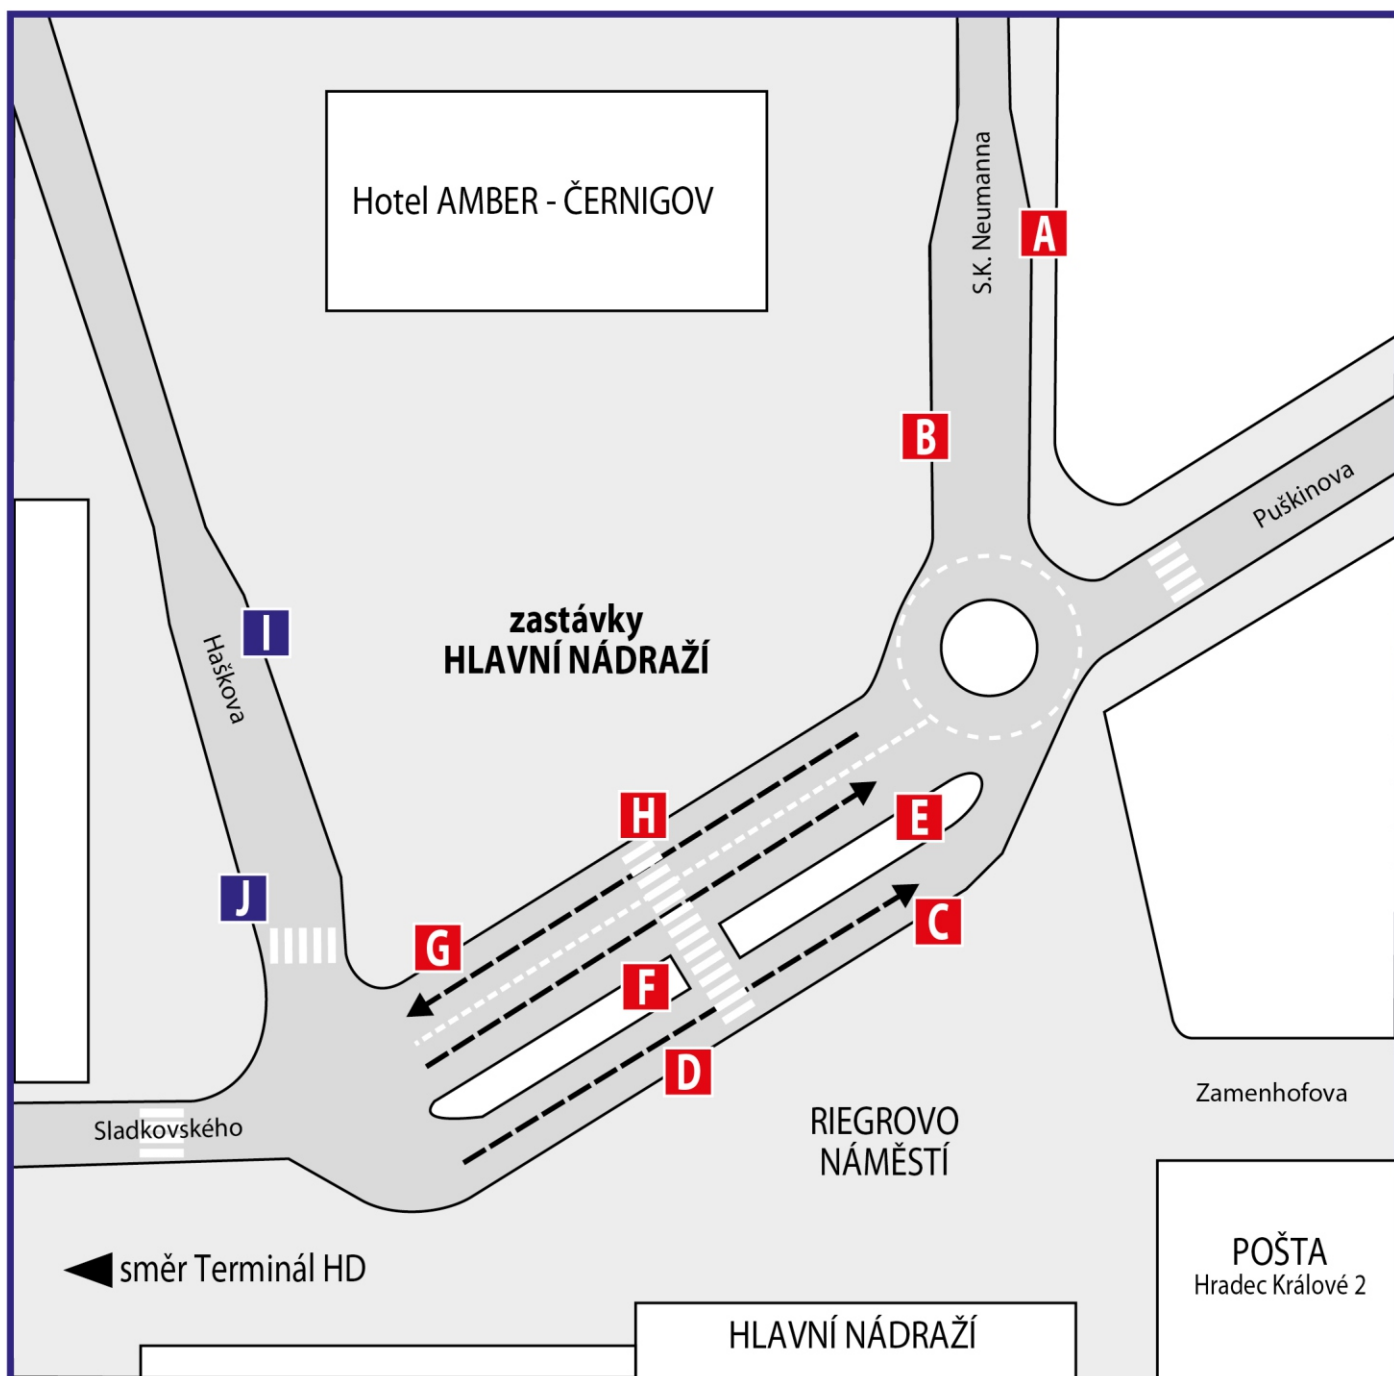

RIEGROVO NÁMĚSTÍ

Platí od: 20.4.2026

A

směr OD TESCO a ATRIUM
MHD I.č.: 3, 12, 16, 16Š, 53

B

směr Kukleny, Březhrad, Svobodné Dvory
MHD I.č.: 3, 12, 16, 54

C

směr Puškinova ulice
MHD I.č.: 2, 5, 6, 8, 11R, 15, 15Š, 17, 22, 26, 52

D

směr centrum, Moravské předměstí
MHD I.č.: 1, 4, 7, 9, 10, 11, 13, 19, 24, 51

E

Mimořádná doprava

F

Mimořádná doprava

G

směr Terminál hromadné dopravy
MHD I.č.: 2, 5, 6, 8, 11, 22, 26, 51

H

směr Terminál hromadné dopravy
MHD I.č.: 1, 4, 7, 9, 10, 13, 15, 17, 19, 24, 52

I

Mimořádná doprava

J

Mimořádná doprava