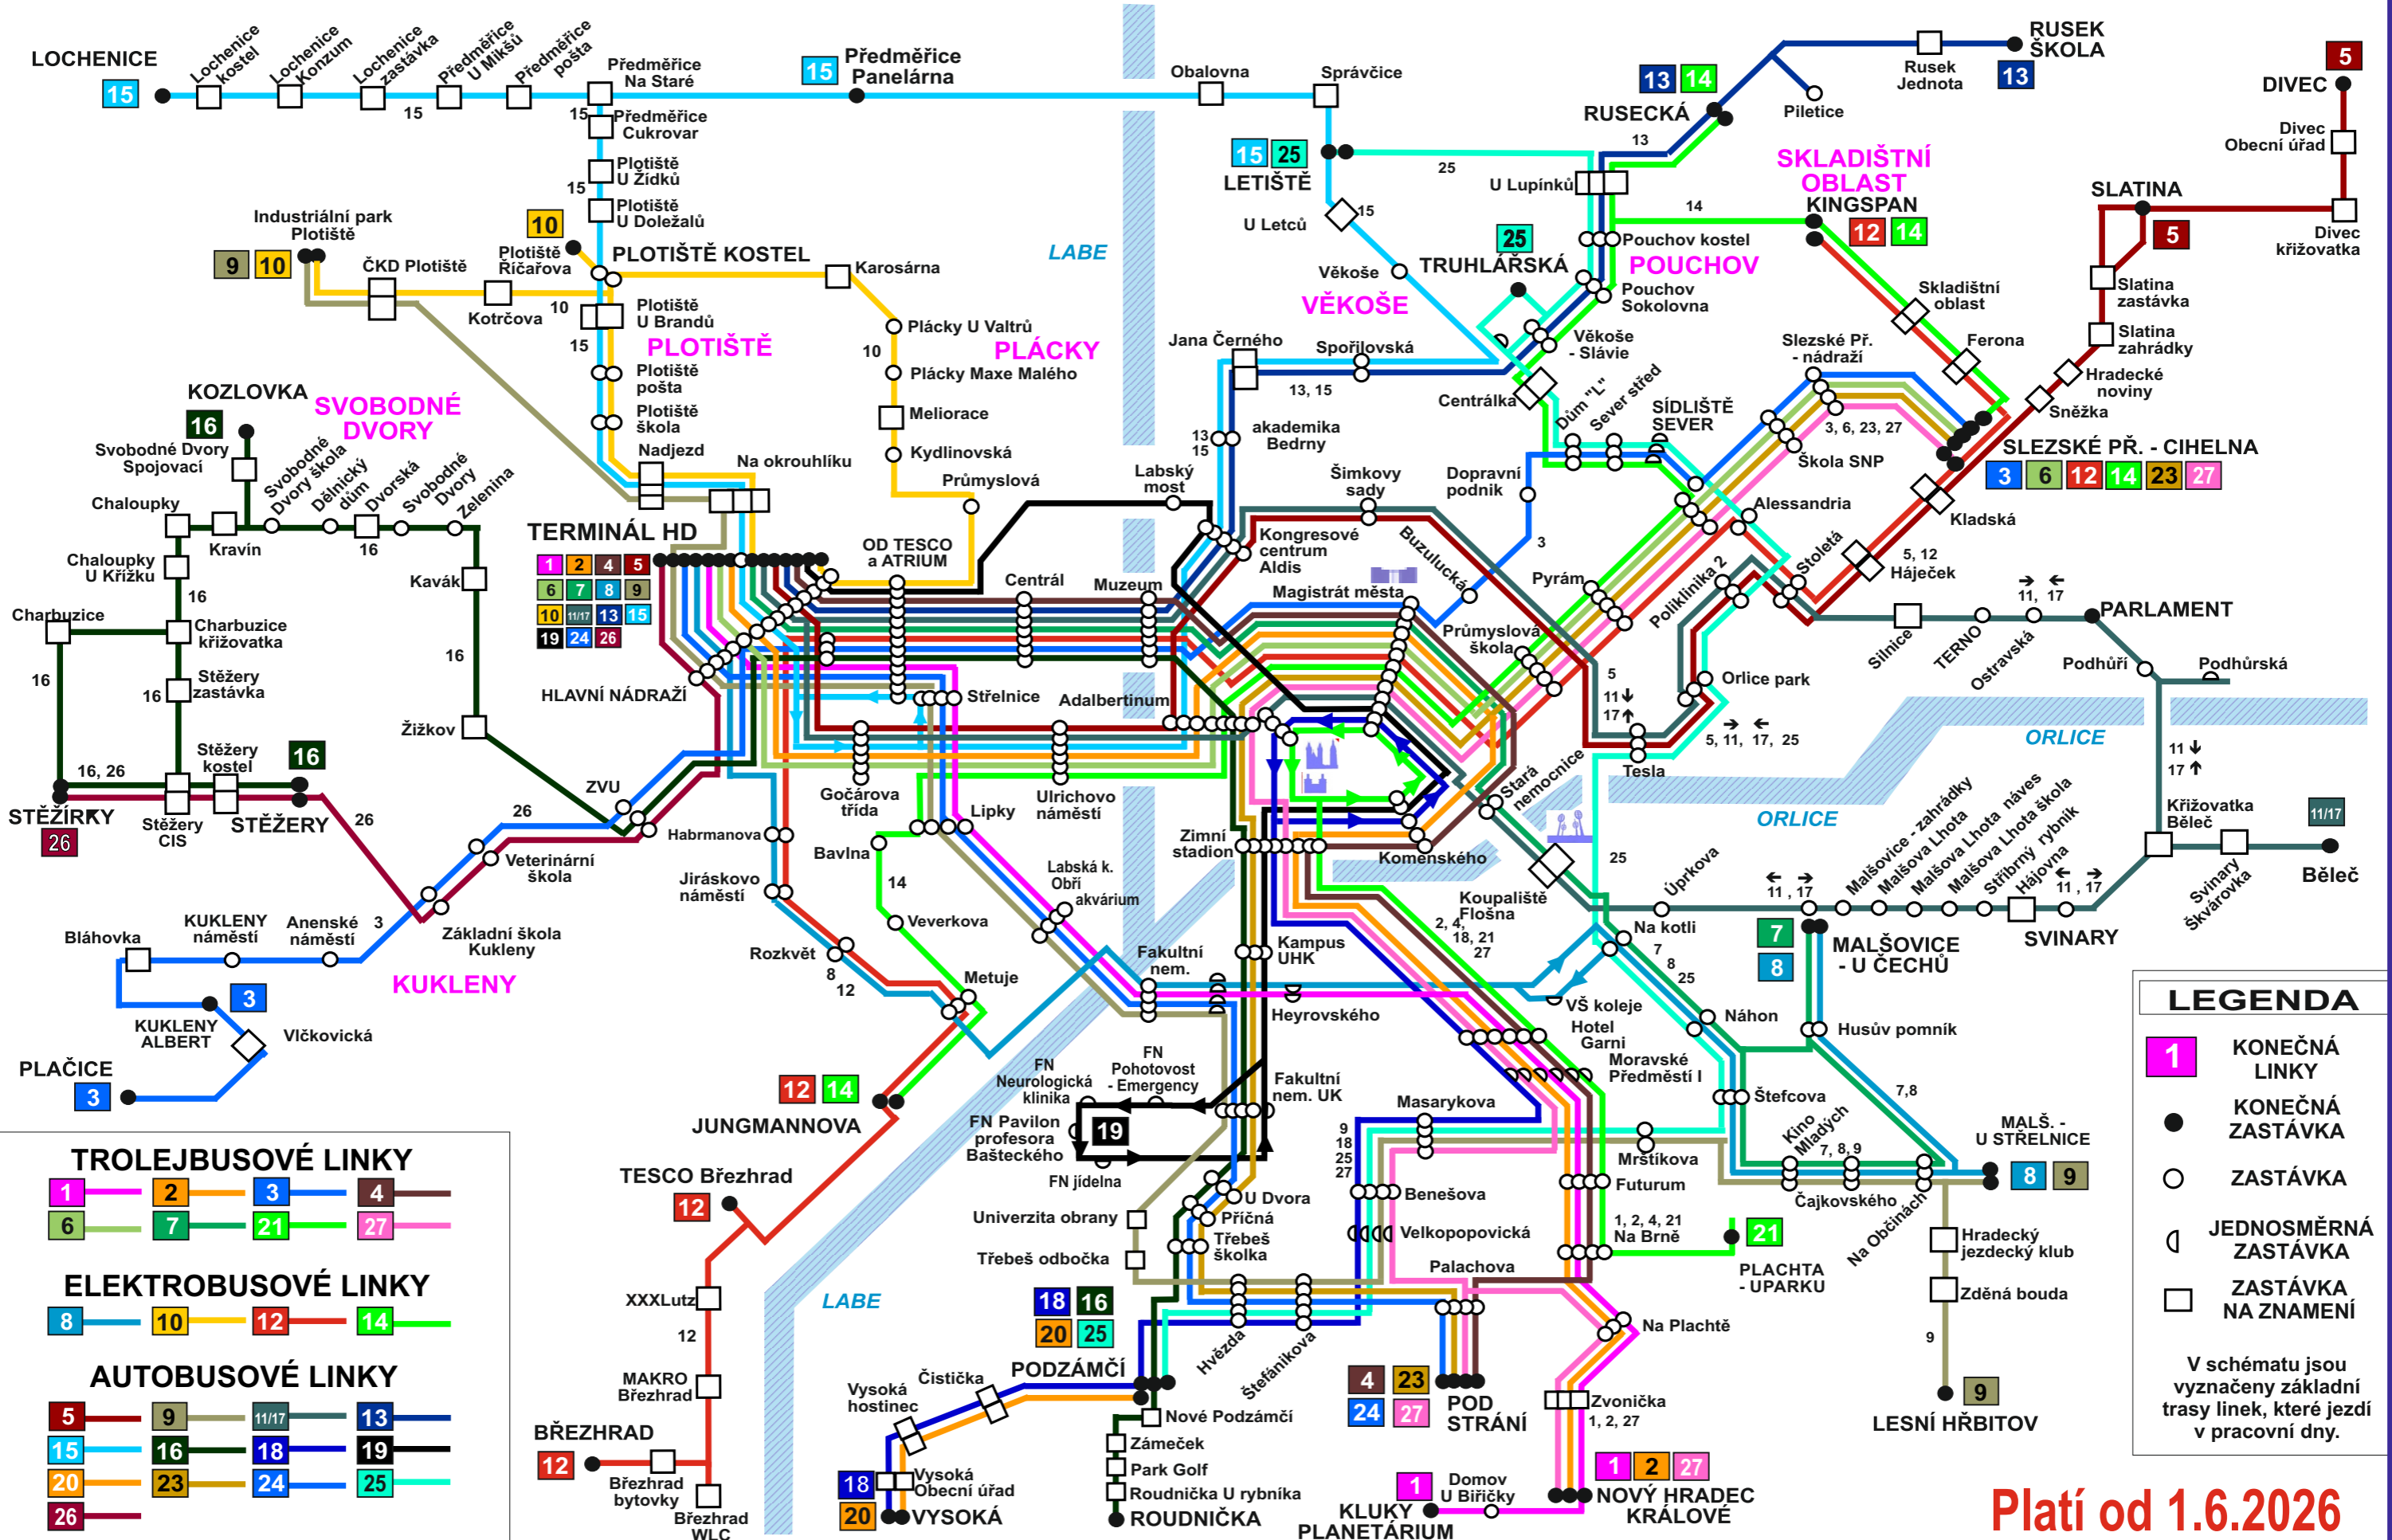

ORIENTAČNÍ SCHÉMA LINEK MĚSTSKÉ HROMADNÉ DOPRAVY V HRADCI KRÁLOVÉ

Platí od 1.6.2026